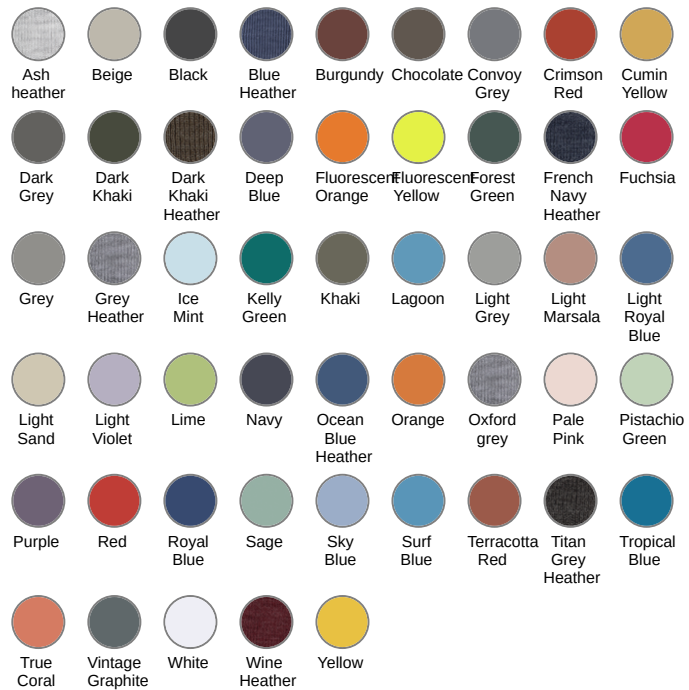

KP031

Muts

- Sterk, zacht en licht materiaal.
- Bolvormig.

100% gebreid acryl beanie. Gecertificeerd STANDARD 100 by OEKO-TEX® N° CQ1007/7, IFTH.

Aanvullende informatie

Logistieke informatie

CN - China

HS-codes

65050090